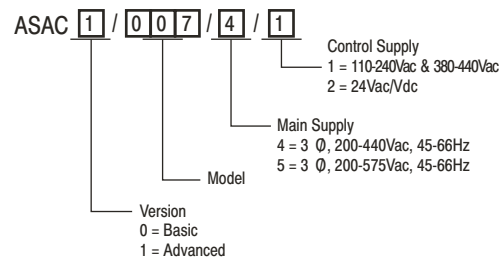

Model Nomenclature:

ASAC0 AND ASAC1 SOFT STARTER RATINGS:

Soft Starter Model	Applicable Motor Power					FLC* A
	200-240Vac kW	380-415Vac kW	440Vac kW	460-500Vac kW	575Vac kW	
ASAC0/ASAC1 007	4.5	9.2	9.2	11	11	18
ASAC0/ASAC1 015	9.2	15	18.5	18.5	22	34
ASAC0/ASAC1 018	11	18.5	22	22	30	42
ASAC0/ASAC1 022	11	22	30	30	37	48
ASAC0/ASAC1 030	15	30	37	37	45	60
ASAC0/ASAC1 037	22	37	45	45	55	75
ASAC0/ASAC1 045	22	45	55	55	55	85
ASAC0/ASAC1 055	30	55	55	55	75	100
ASAC0/ASAC1 075	45	75	75	90	110	140
ASAC0/ASAC1 090	55	90	90	110	132	170
ASAC0/ASAC1 110	55	110	110	132	160	200
Soft Starter Power Supply	200-440Vac			200-575Vac		